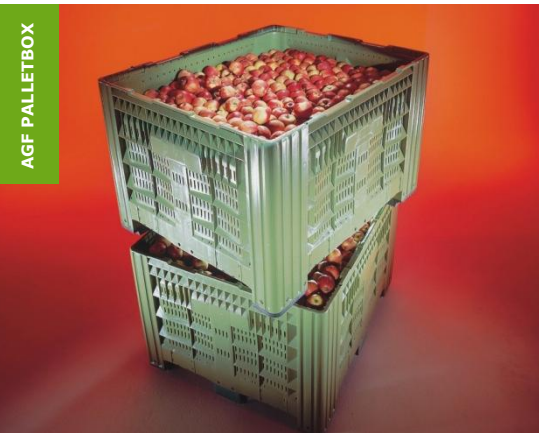

KUNSTSTOF PALLETBOXEN

AGF palletbox

- Bij uitstek geschikt voor transport en opslag van groenten en fruit
- Levensmiddelgeschikt
- Geschikt voor heftruck en palletwagen
- Vormvast en lange levensduur
- Voldoen aan hygiëne eisen (HACCP)
- In twee verschillende hoogten verkrijgbaar
- Optioneel: personalisering en nummering

Model		PA-110FA	PA-110FB
Buitenafmetingen	(mm)	1.200 x 1.000 x 785	1.200 x 1.000 x 650
Inhoud	(l)	690	580
Gewicht	(kg)	+/- 39	+/- 35
Draagvermogen dynamisch	(kg)	5.000	5.000
Draagvermogen statisch	(kg)	500	500
Kleur		groen	groen
Materiaal		HDPE	HDPE
Uitvoeringen		stapelbare palletbox, verkrijgbaar met;	
		- 4 poten, 2- of 3 sleeplatten	
		- geperforeerde wanden en bodem	