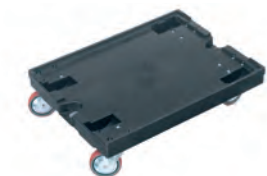

Artikelnr. WA-864.210-100	Dolly
Buitenafm. (lxbxh) : 800x600x200mm	Draagverm. dyn. : 450 kg
Bovenzijde : gesloten	Gewicht : 7,0 kg
Onderzijde : 2 zwenk- en 2 bokwielen, gegalvaniseerde gaffels, wielen met rubberen loopvlak ø 125 mm	Materiaal : pp
	Standaard kleur : zwart