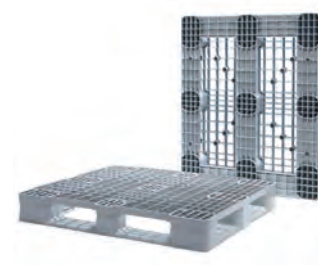

Artikelnr. IP-0035R	Pallet (lxb) 1200x1000 mm
Buitenafm. (lxbxh) : 1200x1000x155 mm	Draagvermogen in stelling : 1000 kg
Bovenzijde : geperf. met opstaande rand	Gewicht : 14 kg
Onderzijde : 3 sleeplatten	Materiaal : pp
Draagverm. stat. : 4000 kg	Standaard kleur : grijs
Draagverm. dyn. : 1500 kg	

Artikelnr. IP-0037R	Pallet (lxb) 1200x1000 mm
Buitenafm. (lxbxh) : 1200x1000x155 mm	Draagvermogen in stelling : 1000 kg
Bovenzijde : geperf. met opstaande rand	Gewicht : 14,6 kg
Onderzijde : 5 sleeplatten	Materiaal : pp
Draagverm. stat. : 4000 kg	Standaard kleur : grijs
Draagverm. dyn. : 1500 kg	

Artikelnr. IP-0049R	pallet (lxb) 1200x1000 mm
Buitenafm. (lxbxh) : 1200x1000x155 mm	Draagvermogen in stelling : 1000 kg
Bovenzijde : dicht met opstaande rand	Gewicht : 15,3 kg
Onderzijde : 2 sleeplatten	Materiaal : pp
Draagverm. stat. : 4000 kg	Standaard kleur : grijs
Draagverm. dyn. : 1500 kg	

Artikelnr. IP-0051R	Pallet (lxb) 1200x1000 mm
Buitenafm. (lxbxh) : 1200x1000x155 mm	Draagvermogen in stelling : 1000 kg
Bovenzijde : dicht met opstaande rand	Gewicht : 16,3 kg
Onderzijde : 3 sleeplatten	Materiaal : pp
Draagverm. stat. : 4000 kg	Standaard kleur : grijs
Draagverm. dyn. : 1500 kg