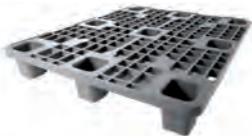

Artikelnr. SH-1210OR	Pallet (lxb) 1200x1000 mm
Buitenafm. (lxbxh) : 1200x1000x150 mm	Draagvermogen dynamisch : 800 kg
Bovenzijde : geperf. met opstaande rand	Gewicht : 6,2 kg
Onderzijde : 9 poten	Materiaal : rmix
Draagverm. stat. : 2500 kg	Standaard kleur : grijs