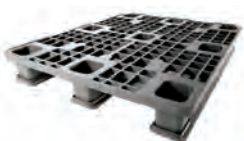

Artikelnr. SH-1210ORS	Pallet (lxb) 1200x1000 mm
Buitenafm. (lxbxh) : 1200x1000x160 mm	Draagvermogen dynamisch : 1000 kg
Bovenzijde : geperf. met opstaande rand	Gewicht : 9,2 kg
Onderzijde : 3 sleeplatten	Materiaal : rmix
Draagverm. stat. : 2500 kg	Standaard kleur : grijs